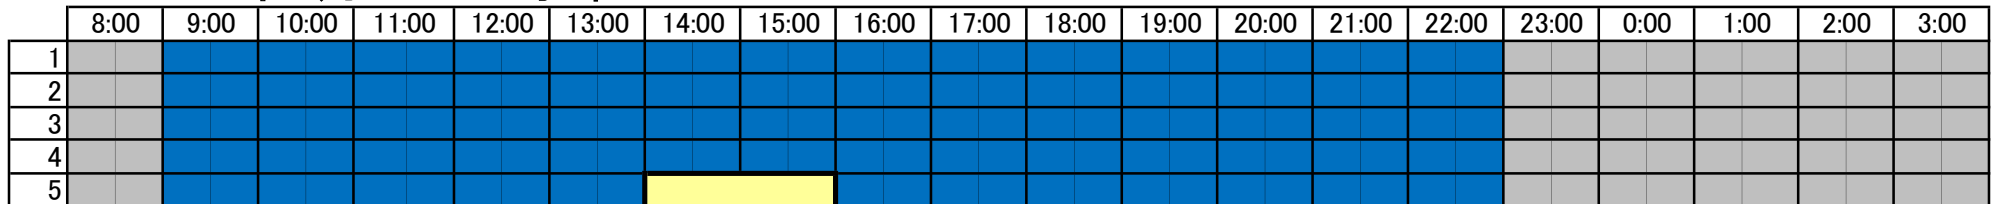

2023年6月7日 水曜日

	8:00	9:00	10:00	11:00	12:00	13:00	14:00	15:00	16:00	17:00	18:00	19:00	20:00	21:00	22:00	23:00	0:00	1:00	2:00	3:00	
25																					
26																					
27																					
28																					
29																					
30																					
31																					
32																					
33																					
34																					
35																					
36																					
37																					
38																					
39																					
40																					

2023年6月20日 火曜日

	8:00	9:00	10:00	11:00	12:00	13:00	14:00	15:00	16:00	17:00	18:00	19:00	20:00	21:00	22:00	23:00	0:00	1:00	2:00	3:00	
1																					
2																					
3																					
4																					
5																					
6																					
7																					
8																					
9																					
10																					
11																					
12																					
13																					
14																					
15																					
16																					
17																					
18																					
19																					
20																					
21																					
22																					
23																					
24																					

8:00	9:00	10:00	11:00	12:00	13:00	14:00	15:00	16:00	17:00	18:00	19:00	20:00	21:00	22:00	23:00	0:00	1:00	2:00	3:00
------	------	-------	-------	-------	-------	-------	-------	-------	-------	-------	-------	-------	-------	-------	-------	------	------	------	------